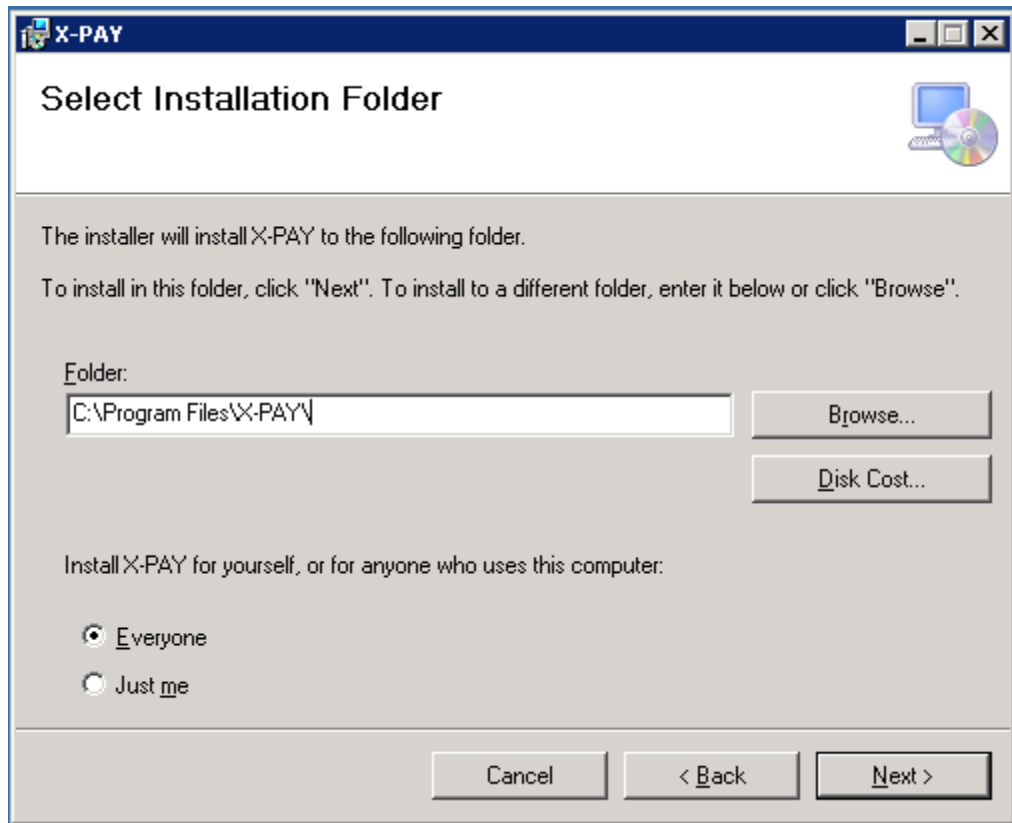

- i. Bước tiếp theo sẽ yêu cầu bạn xác nhận lần cuối để bắt đầu cài đặt. Nhấn nút để tiếp tục.