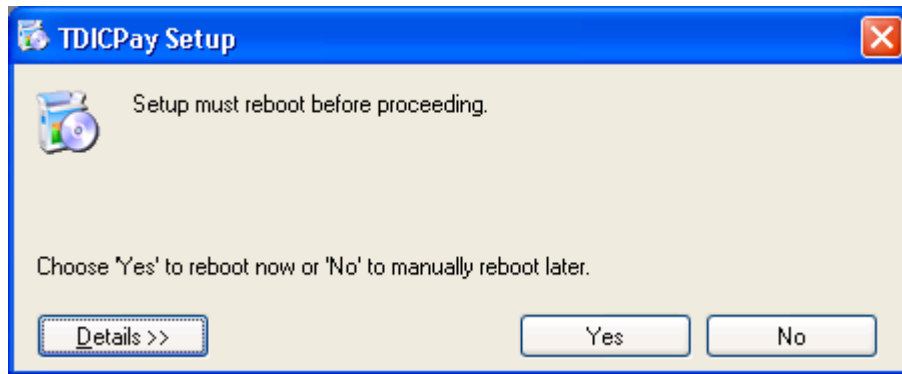

- f. Sau khi máy tính đã khởi động hệ thống sẽ tự động tiếp tục tiến trình cài đặt .NET Framework 4. Quá trình cài đặt này sẽ mất khoảng 10-15 phút. Bạn có thể làm một tách cafe để thư giãn.